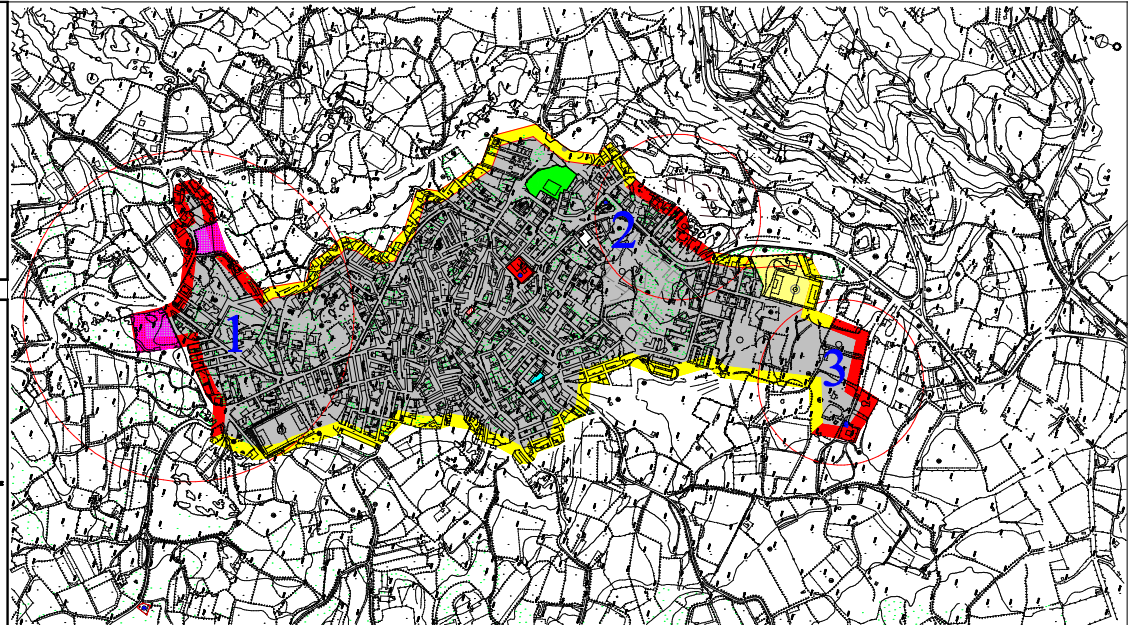

Comune di Luras  
 Piano Comunale  
 di Protezione Civile  
 ZONE DI INTERESSE

Comune di Luras  
 Piano Comunale  
 di Protezione Civile  
 MAPPA DELLA PERICOLOSITÀ

- PERICOLOSITÀ BASSA
- PERICOLOSITÀ MEDIA
- PERICOLOSITÀ ALTA
- CENTRO ORBITALE COMERCIALE COC
- INQUADRO AMPLIAMENTO NERZO ATTORNITO DI S. GIUSEPPE
- AREA ATTIVA POPOLAZIONE
- LUOGHI SACERDOTI TENERE E LAVORI
- LOCALI DESTINATI ACCOGLIERE POPOLAZIONE
- INQUADRO A CIELO APERTO DI S. GIUSEPPE
- STAZIONE CALABRESI
- INQUADRO CANTIERI
- INQUADRO S. GIUSEPPE

Comune di Luras  
 Piano Comunale  
 di Protezione Civile  
 PERICONE DI SPALMAGIONE

- AREA ATTIVA POPOLAZIONE
- LOCALI DESTINATI ACCOGLIERE POPOLAZIONE
- PERICONE DI SPALMAGIONE POPOLAZIONE
- CANTIERI IN FASE DI CANTIERI POPOLAZIONE