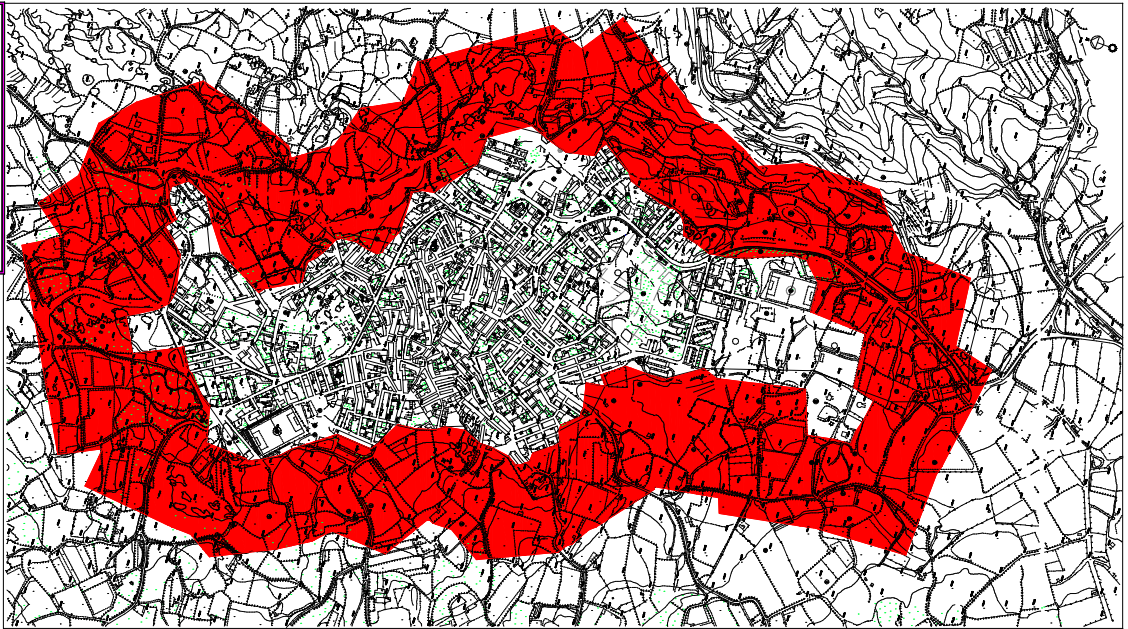

Comune di Luras  
 Piano Comunale  
 di Protezione Civile  
 ZONE DI INTERESSE

Comune di Luras  
 Piano Comunale  
 di Protezione Civile  
 MAPPA DELLA PERICOLOSITÀ

- PERICOLOSITÀ BASSA
- PERICOLOSITÀ MEDIA
- PERICOLOSITÀ ALTA
- CENTRO ORBITALE COMERCIALE COC
- INQUADRO AMPLIAMENTO NERZO ATTORNITO DI S. GIUSEPPE
- AREA ATTIVA POPOLAZIONE
- LUOGHI SACERDOTI TENERE E LAVORI
- LOCALI DESTINATI ACCOGLIERE POPOLAZIONE
- INQUADRO A CIELO APERTO DI S. GIUSEPPE
- STAZIONE CALABRESI
- INQUADRO CANTIERI
- INQUADRO S. GIUSEPPE

Comune di Luras  
 Piano Comunale  
 di Protezione Civile  
 PERICONE DI SPALMAGIONE

- AREA ATTIVA POPOLAZIONE
- LOCALI DESTINATI ACCOGLIERE POPOLAZIONE
- PERICONE DI SPALMAGIONE POPOLAZIONE
- CANTIERI IN FASE DI CANTIERI POPOLAZIONE